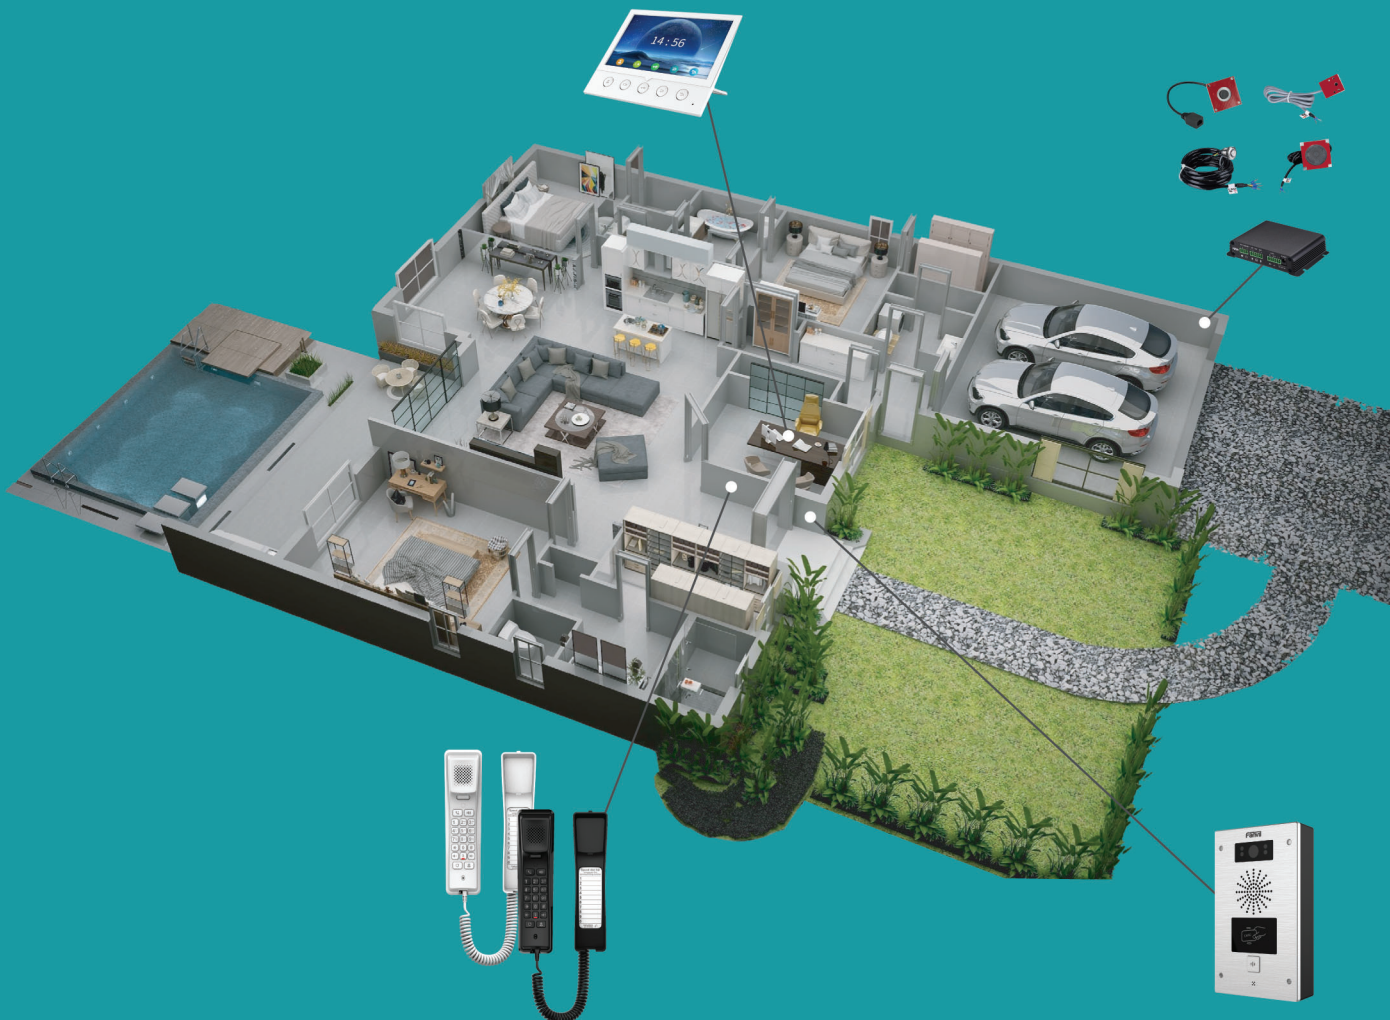

Идеальное решение для многоквартирных домов

Fanvil i31S оснащен полной клавиатурой и используется в зданиях, где посетитель может позвонить непосредственно в квартиру, набрав ее номер. Жильцы могут войти в здание по коду и карте, а также связаться с охраной по нажатию кнопки домофона. Жильцы самостоятельно определяют необходимость аудио- или видеовызова, устанавливая в квартире соответствующее ответное устройство.

Fanvil i32V оснащен кнопкой вызова и используется в многоквартирных комплексах закрытого типа, где посетитель не может набрать номер квартиры, но может связаться с охраной. Дублирующий домофон **Fanvil i10V** устанавливается на лестничной клетке для обеспечения дополнительной безопасности и контроля доступа. Интеркомы **Fanvil** устанавливаются в **лифтах** для связи при нештатной ситуации, контроля порядка, а также видеонаблюдения. Шлюз **Fanvil PA2** с набором аксессуаров встраивается в корпус **лифта** в любых типах кабин. Интерком **Fanvil i12** устанавливается при въезде в подземный гараж для связи с дежурным.

МОСКВА

САНКТ-ПЕТЕРБУРГ

ЕКАТЕРИНБУРГ

НОВОСИБИРСК

КАЗАНЬ

Решение для таунхаусов и офисов

SIP-домофоны **Fanvil** обеспечивают контроль доступа в частный дом, таунхаус, дачу или отдельно стоящий офис. Жильцы могут использовать различные способы доступа в помещение и получать видео с домофона постоянным потоком на монитор, а также при входящем звонке на ответную SIP-панель **Fanvil i51/i52**. При этом видеодомофон становится узлом видеонаблюдения и видеорегистрации и может заменить IP-камеру.

Один домофон может контролировать открытие двух дверей или ворот. Ворота и шлагбаумы при въезде на большой участок управляются дистанционно, а использование различного оборудования (например, комплекта **Fanvil PA2/PA2-KIT**) дает возможность решить задачи в любой точке участка, жилого дома, гаража или хозяйственного блока.