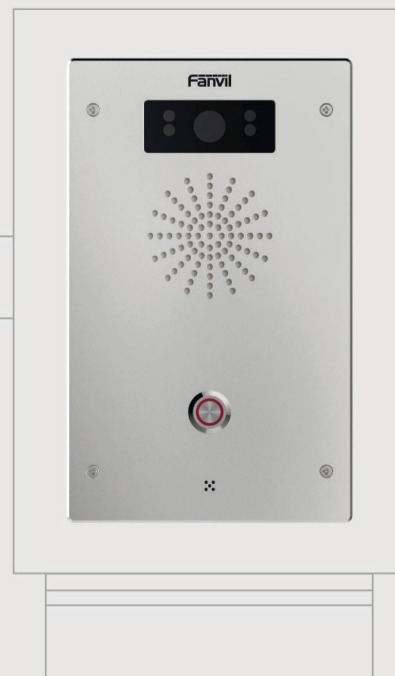

SIP-ВИДЕОДОМОФОН FANVIL i16V

Fanvil серия i