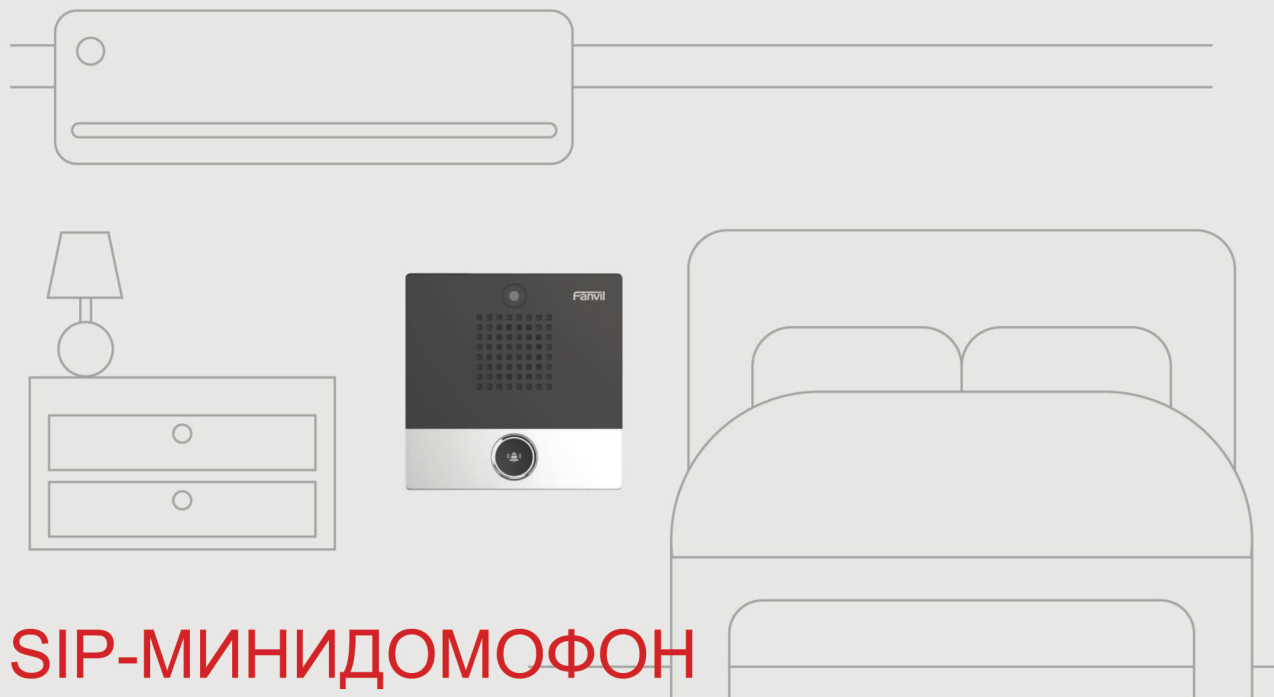

SIP-МИНИДОМОФОН FANVIL i10/ i10V/ i10D

Fanvil серия i

Ключевые преимущества

- Стандартный SIP-протокол, совместимость со всеми популярными IP-АТС и облачными платформами.
- Встроенный динамик 1Вт, эхоподавление.
- Встроенная камера с компенсацией засветки (Fanvil i10V).
- Аудиопанель оснащается одной (Fanvil i10) или двумя кнопками (Fanvil i10D).
- Встроенные выходной (x1) и входной (x1) аналоговые интерфейсы.
- IP54 водозащита и пылезащита.
- Широкий диапазон рабочих температур: от -20 °С до 50 °С.
- Онлайн-обновление и управление устройством.

Схема подключения