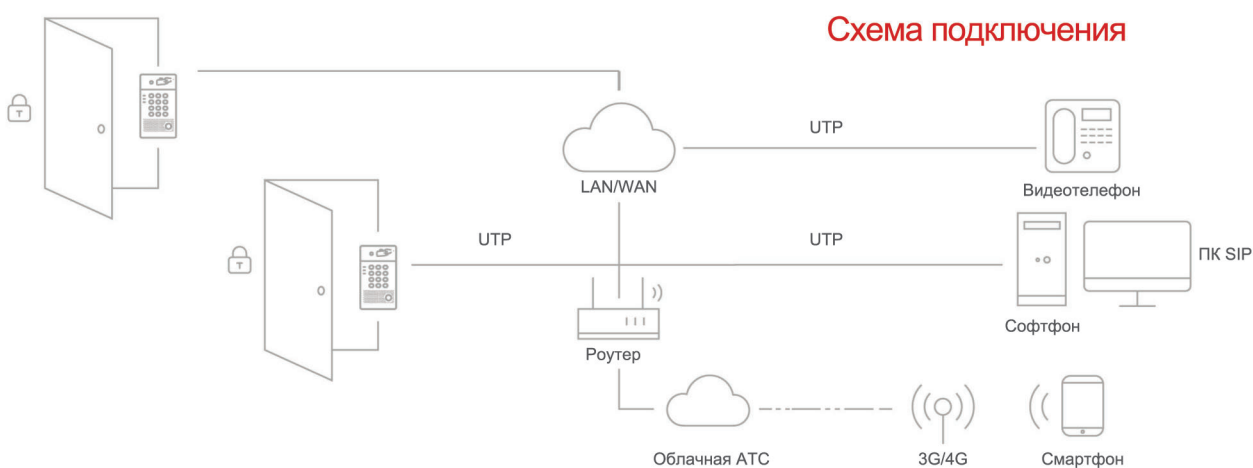

Ключевые преимущества

- ·Стандартный SIP-протокол, совместимость со всеми популярными IP-АТС и облачными платформами.
- ·Встроенная HD-камера, поддержка H.264.
- ·Контроль доступа по вызову, паролю, IC/RFID-карте.
- ·Все-в-одном (контроль доступа, телефон и оповещение).
- ·HD-звук, встроенный динамик 3 Вт, акустическое эхо-подавление.
- ·IP65 водозащита и пылезащита.
- ·Онлайн-обновление и управление устройством.