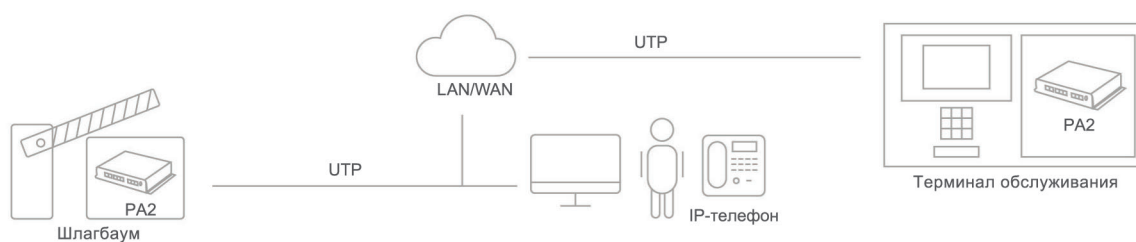

Использование Fanvil PA2 на парковке

Схема работы

Безопасность и информационный сервис