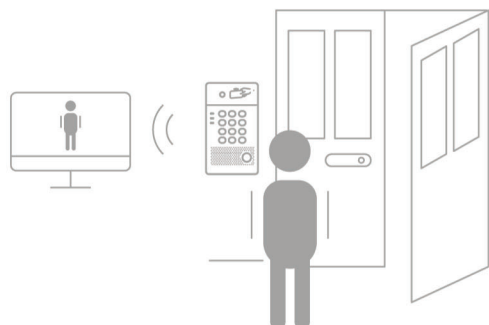

СЦЕНАРИИ ИСПОЛЬЗОВАНИЯ

Связь в офисе или квартире

Может быть установлен перед входом в офис или квартиру для безопасного и удобного общения с посетителем.

Система контроля доступа

Работая в паре с электрическим замком двери, домофон Fanvil i30 может использоваться в качестве системы контроля доступа, которая также позволяет хранить историю входа/выхода сотрудников.

Подключение к видеосистемам CCTV/NVR

Видеопоток со встроенной камеры может транслироваться на системы видеонаблюдения через RTSP-протокол.

SIP-видеовызов на сторонние устройства

Домофон Fanvil i30 может использоваться для видеовызовов на любые SIP-устройства, такие как настольный телефон, софтфон или мобильное приложение.

SIP-станции Fanvil i51/i52

- Прием аудио/видеовызова с SIP-домофона.
- Открытие двери одной кнопкой.
- Fanvil i51: 4.3" LCD-дисплей 480x272.
- Fanvil i52: 7" LCD-дисплей 800x480.
- Видео: H.264, 1080p.
- PoE.
- Встроенный Wi-Fi-модуль (опционально).
- 5 функциональных клавиш.
- Возможность звонка на IP-камеру.