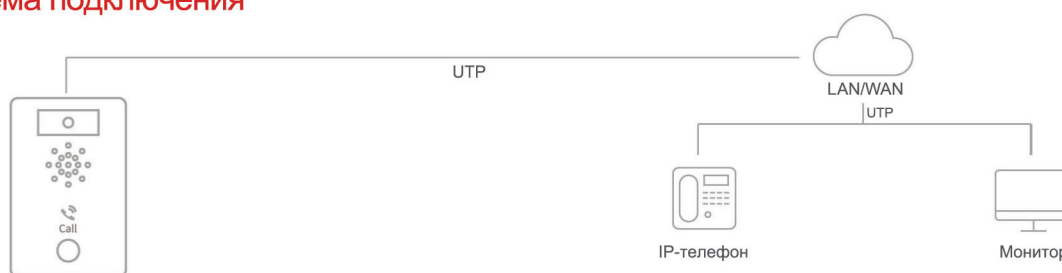

Схема подключения