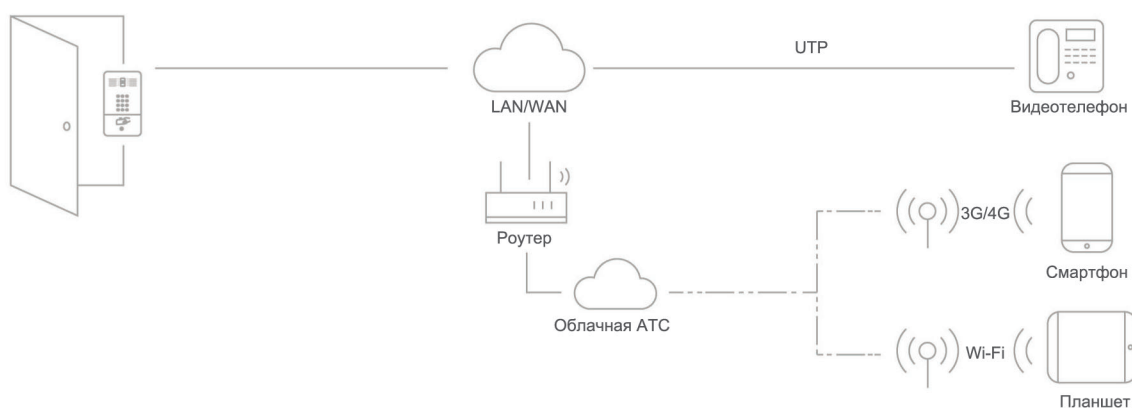

Схема подключения