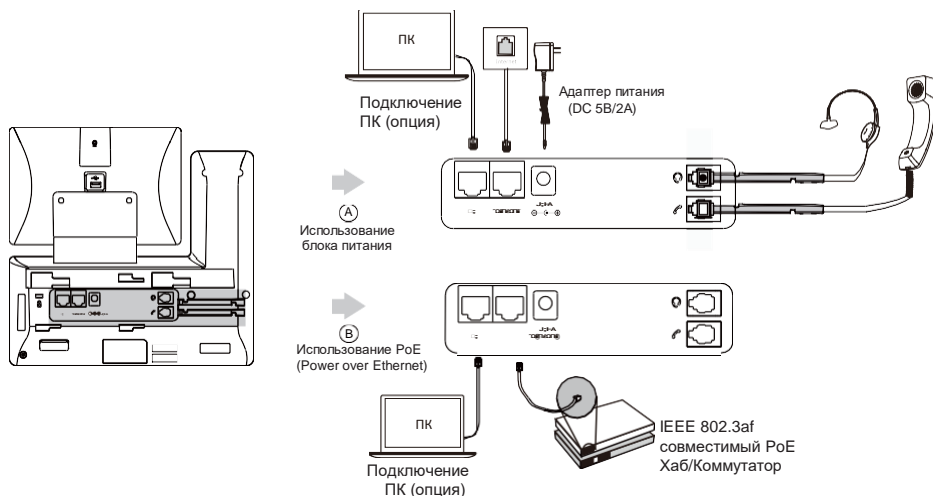

2. Подключите кабели:

Примечание: Если вы используете беспроводную трубку Bluetooth, положите ее на телефон и подтвердите подключение на экране.