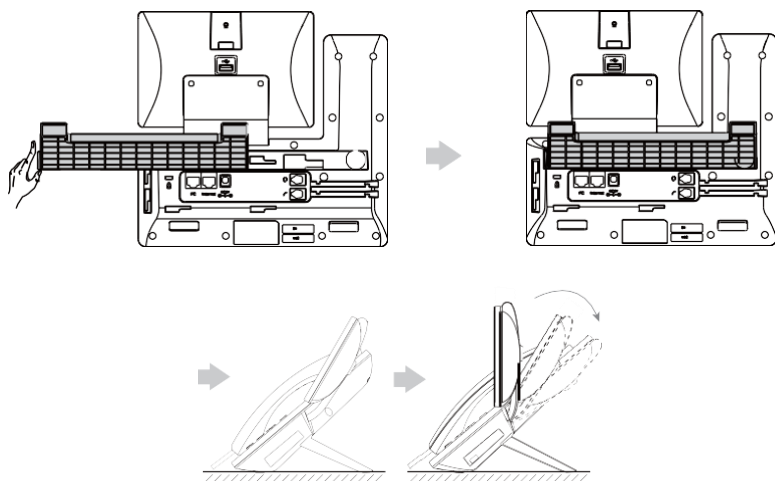

Подготовка к эксплуатации

1. Установите подставку и отрегулируйте угол экрана: