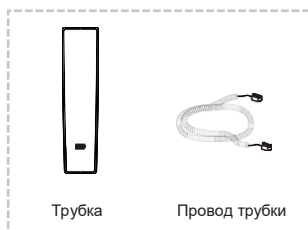

## Перечень комплектации

Телефон

Ethernet кабель  
(2м CAT5E FTP)

Подставка

Краткое руководство

Адаптер питания  
(опция)

Кронштейн для настенного  
(опция)

Трубка

Провод трубки

MP58

Bluetooth беспроводная трубка (BTН58)

MP58-WH

**Примечание:** Мы рекомендуем использовать аксессуары, предоставленные или одобренные Yealink. Неутвержденные аксессуары сторонних производителей могут снизить производительность устройства.