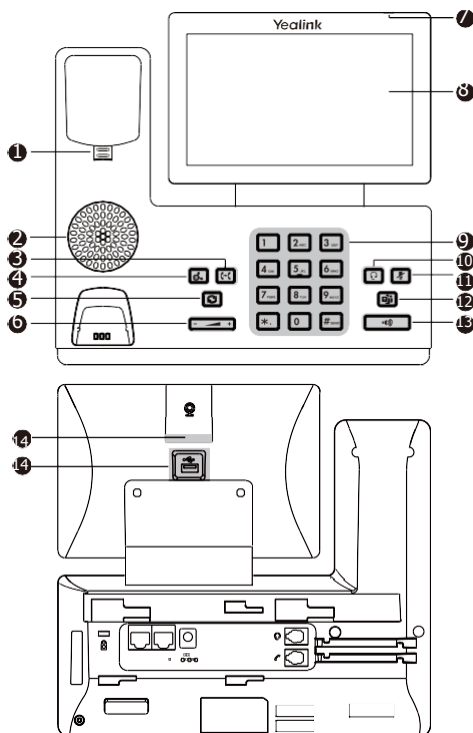

## Перечень комплектации

Телефон

Ethernet кабель  
(2м CAT5E FTP)

Подставка

Краткое руководство

Адаптер питания  
(опция)

Кронштейн для настенного  
(опция)

Трубка

### 1. Установите подставку и отрегулируйте угол экрана:

## 2. Подключите кабели:

**Примечание:** Если вы используете беспроводную трубку Bluetooth, положите ее на телефон и подтвердите подключение на экране.

## Описание аппаратной составляющей

	ЭЛЕМЕНТ
1	Двухсторонний язычок
2	Динамик
3	Клавиша трансфера
4	Клавиша удержания
5	Клавиша повторного набора
6	Клавиша громкости
7	Индикатор питания
8	Сенсорный экран
9	Клавиатура
10	Клавиша гарнитуры
11	Клавиша MUTE
12	Клавиша Teams
13	Клавиша громкой связи
14	Порт USB 2.0