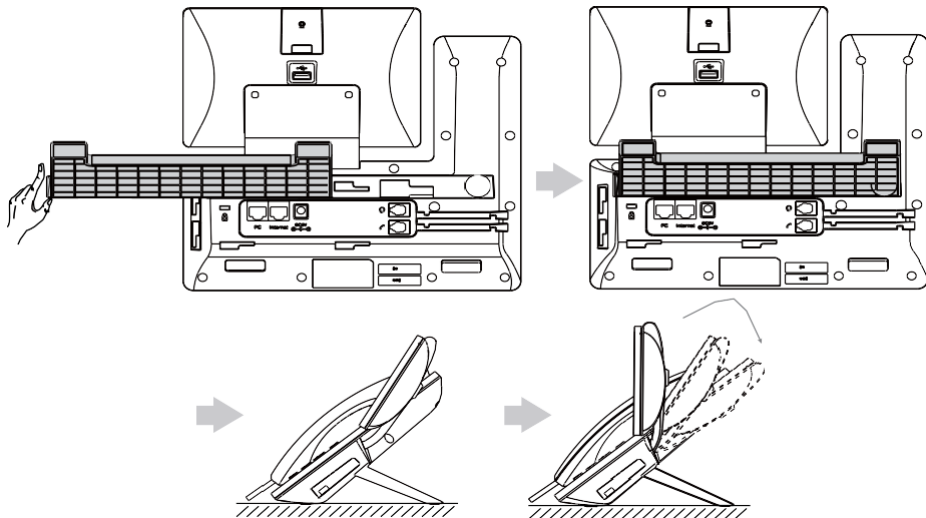

Умный телефон для бизнеса
SIP-T58W/SIP-T58W with camera/
SIP-T58W Pro/SIP-T58W Pro with camera

Краткое руководство (V1.0)

Перечень комплектации

SIP-T58W/SIP-T58W with camera

SIP-T58W Pro/SIP-T58W Pro with camera

*USB-камера Yealink CAM50 является стандартным аксессуаром для IP-телефонов SIP-T58W with camera/ SIP-T58W Pro with camera.

Примечание: мы рекомендуем использовать аксессуары, предоставленные или одобренные Yealink. Неутвержденные аксессуары сторонних производителей могут снизить производительность устройства.

Установите подставку

Метод 1: Настольное использование

Метод 2: Монтаж на стену

Вставьте камеру

Подключите кабели

Примечание: телефон должен использоваться только с оригинальным адаптером питания Yealink (5B/2A). Адаптер питания стороннего производителя может повредить телефон