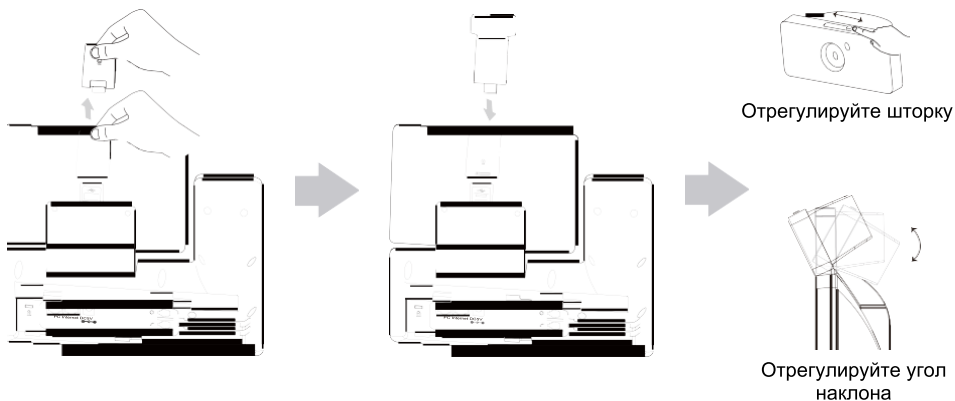

Установите подставку

Метод 1: Настольное использование

Метод 2: Монтаж на стену

Вставьте камеру

Подключите кабели

Примечание: телефон должен использоваться только с оригинальным адаптером питания Yealink (5B/2A). Адаптер питания стороннего производителя может повредить телефон