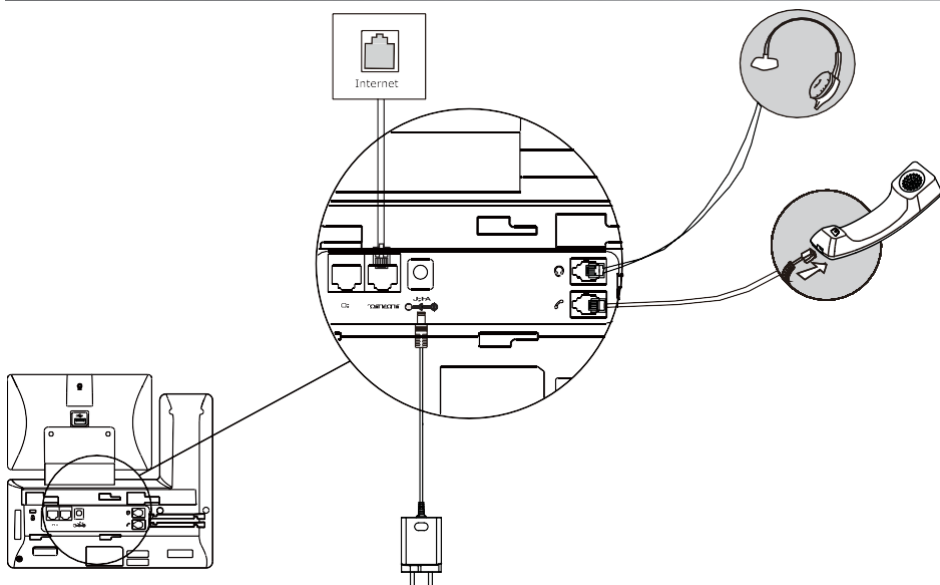

*USB-камера Yealink CAM50 является стандартным аксессуаром для IP-телефонов SIP-T58W with camera/ SIP-T58W Pro with camera.

Примечание: мы рекомендуем использовать аксессуары, предоставленные или одобренные Yealink. Неутвержденные аксессуары сторонних производителей могут снизить производительность устройства.

Установите подставку

Метод 1: Настольное использование

Метод 2: Монтаж на стену

Вставьте камеру

Подключите кабели

Примечание: телефон должен использоваться только с оригинальным адаптером питания Yealink (5B/2A). Адаптер питания стороннего производителя может повредить телефон