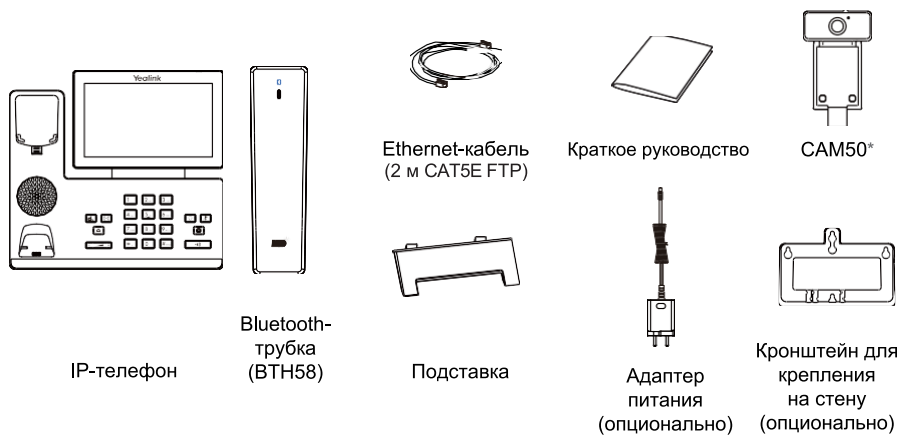

Умный телефон для бизнеса
SIP-T58W/SIP-T58W with camera/
SIP-T58W Pro/SIP-T58W Pro with camera

Краткое руководство (V1.0)

Перечень комплектации

SIP-T58W/SIP-T58W with camera

SIP-T58W Pro/SIP-T58W Pro with camera

*USB-камера Yealink CAM50 является стандартным аксессуаром для IP-телефонов SIP-T58W with camera/ SIP-T58W Pro with camera.

Примечание: мы рекомендуем использовать аксессуары, предоставленные или одобренные Yealink. Неутвержденные аксессуары сторонних производителей могут снизить производительность устройства.