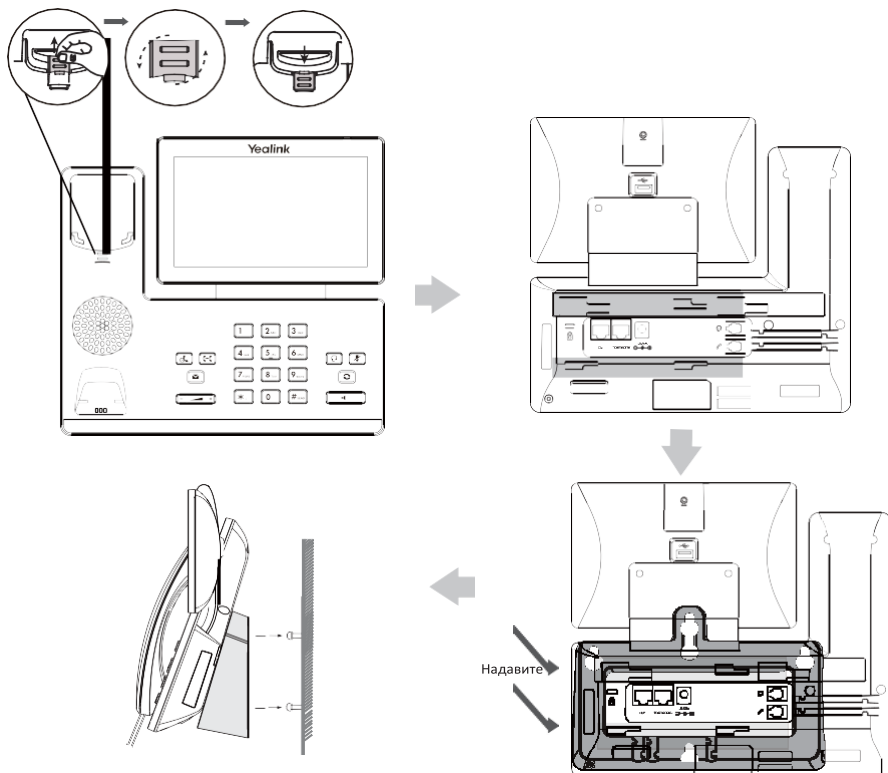

*USB-камера Yealink CAM50 является стандартным аксессуаром для IP-телефонов SIP-T58W with camera/ SIP-T58W Pro with camera.

Примечание: мы рекомендуем использовать аксессуары, предоставленные или одобренные Yealink. Неутвержденные аксессуары сторонних производителей могут снизить производительность устройства.

Установите подставку

Метод 1: Настольное использование

Метод 2: Монтаж на стену

Вставьте камеру

Подключите кабели

Примечание: телефон должен использоваться только с оригинальным адаптером питания Yealink (5B/2A). Адаптер питания стороннего производителя может повредить телефон