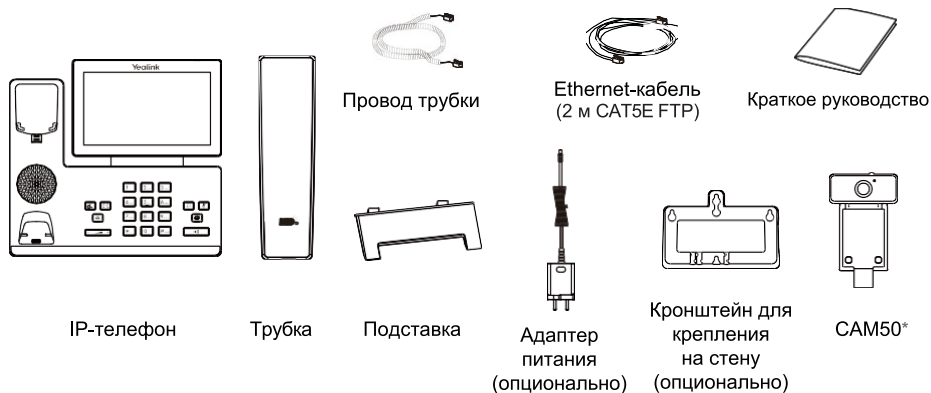

Умный телефон для бизнеса
SIP-T58W/SIP-T58W with camera/
SIP-T58W Pro/SIP-T58W Pro with camera

Краткое руководство (V1.0)

Перечень комплектации

SIP-T58W/SIP-T58W with camera

SIP-T58W Pro/SIP-T58W Pro with camera

*USB-камера Yealink CAM50 является стандартным аксессуаром для IP-телефонов SIP-T58W with camera/ SIP-T58W Pro with camera.

Примечание: мы рекомендуем использовать аксессуары, предоставленные или одобренные Yealink. Неутвержденные аксессуары сторонних производителей могут снизить производительность устройства.

Установите подставку

Метод 1: Настольное использование

Метод 2: Монтаж на стену

Вставьте камеру

Подключите кабели

Примечание: телефон должен использоваться только с оригинальным адаптером питания Yealink (5B/2A). Адаптер питания стороннего производителя может повредить телефон